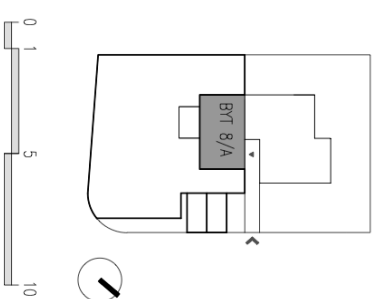

BYT 8/A

BYT 4+HK
CELKOVÁ VNĚŘNÍ...97,1m²

1.NADZEMNĚ PODLAŽIE

101	TERASA	10,0m ²
	BYT 8/A	40,8m ²
102	PŘEDSĚŇ	5,0m ²
103	WC	2,5m ²
104	TZB	0,3m ²
105	OBYTNÁ IZBA S KK	32,8m ²

RR
ROVINKA
PŘI HRÁDZI

BYT 8/A

BYT 4+HK
CELKOVÁ VÝMERA.....97,1m²

2.NADZEMNÉ PODLAŽIE

BYT 8/A	
201	CHODBA
202	IZBA
203	SPALŇA
204	KUCHEĽA
205	IZBA
206	IZBA

SR
ROVINKA
PRI HRÁDZI

RODINNÝ DOM 8

BYT 8/A
CELKOVÁ VNĚJŠÍ PLOCHA.....316,0m²

RR
ROVINKA
PŘI HRÁDZI