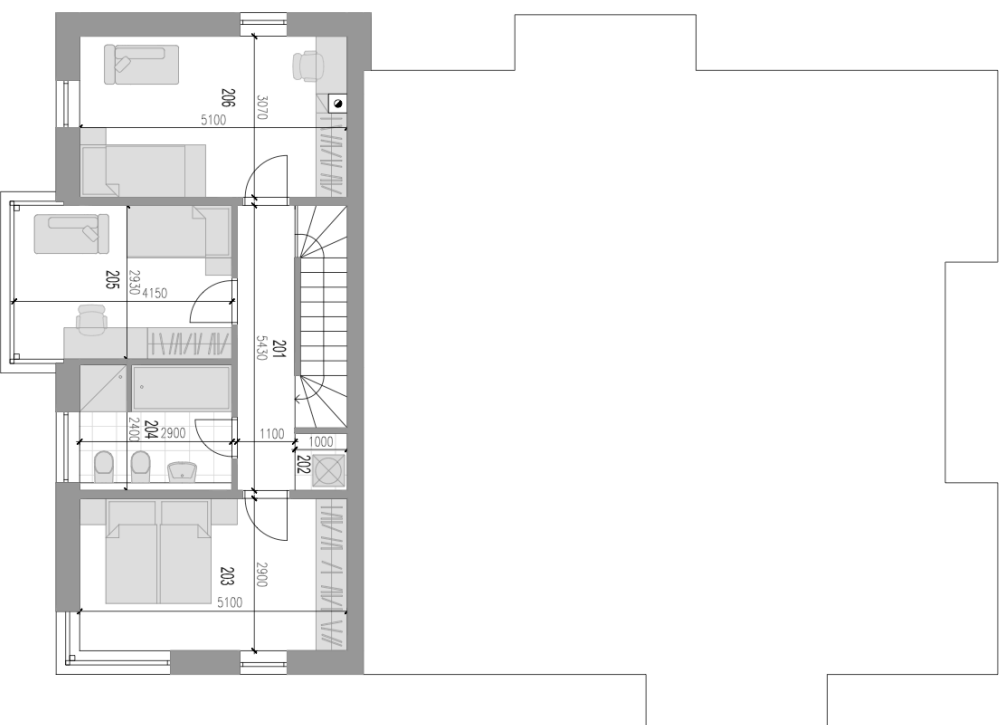

BYT 8/A

BYT 4+HK
CELKOVÁ VNĚŘNÍ...97,1m²

1.NADZEMNĚ PODLAŽIE

101	TERASA	10,0m ²
	BYT 8/A	40,8m ²
102	PŘEDSĚŇ	5,0m ²
103	WC	2,5m ²
104	TZB	0,3m ²
105	OBYTNÁ IZBA S KK	32,8m ²

RR
ROVINKA
PŘI HRÁDZI

BYT 8/A

BYT 4+HK
CELKOVÁ VÝMERA.....97,1m²

2.NADZEMNÉ PODLAŽIE

BYT 8/A	
201	CHODBA
202	IZBA
203	SPALŇA
204	KUCHEĽA
205	IZBA
206	IZBA

SR
ROVINKA
PRI HRÁDZI

RODINNÝ DOM 8

BYT 8/A
CELKOVÁ VNĚJŠÍ PLOCHA.....316,0m²

RR
ROVINKA
PŘI HRÁDZI