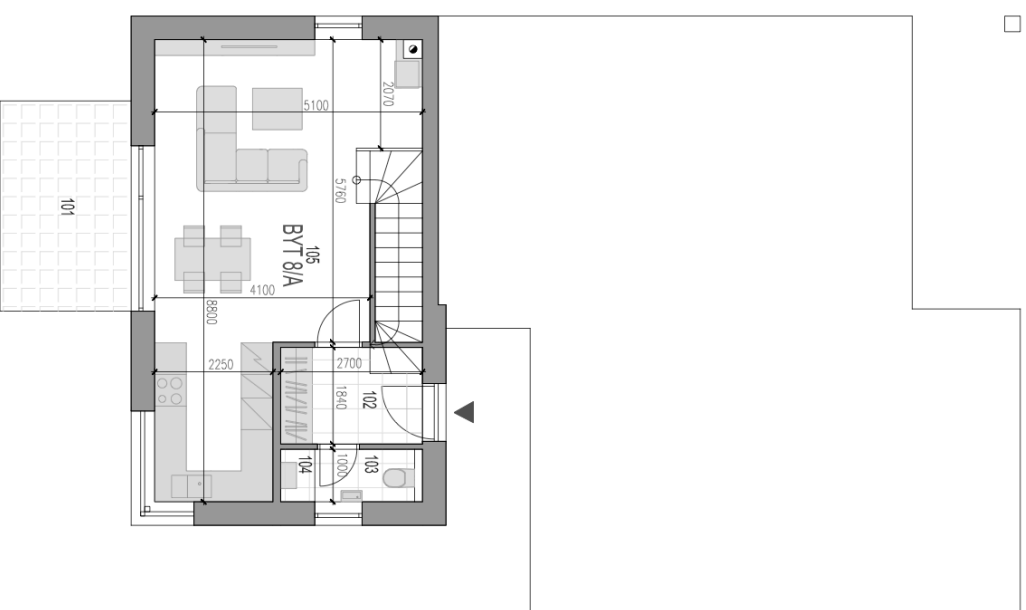

BYT 8/A

BYT 4+HK
CELKOVÁ VNĚŘNÍ...97,1m²

1.NADZEMNĚ PODLAŽIE

101	TERASA	10,0m ²
	BYT 8/A	40,8m ²
102	PŘEDSĚŇ	5,0m ²
103	WC	2,5m ²
104	TZB	0,3m ²
105	OBYTNÁ IZBA S KK	32,8m ²

RR
ROVINKA
PŘI HRÁDZI

BYT 8/A

BYT 4+HK
CELKOVÁ VÝMERA.....97,1m²

2.NADZEMNÉ PODLAŽIE

BYT 8/A	
201	CHODBA
202	IZBA
203	SPALŇA
204	KUCHEĽA
205	IZBA
206	IZBA

SR
ROVINKA
PRI HRÁDZI

RODINNÝ DOM 8

BYT 8/A
CELKOVÁ VNĚJŠÍ PLOCHA.....316,0m²

RR
ROVINKA
PŘI HRÁDZI