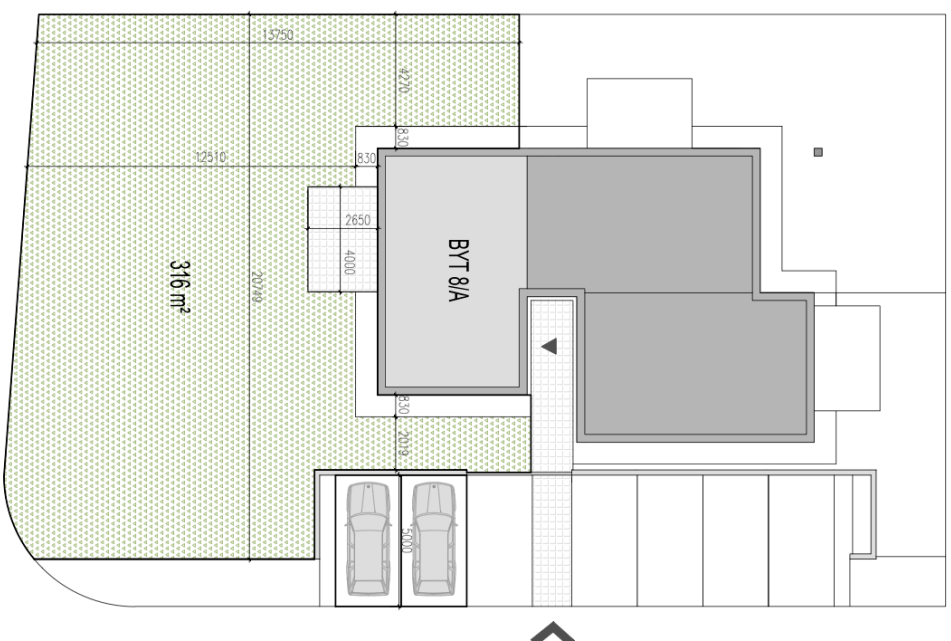

BYT 8/A

BYT 4+HK
CELKOVÁ VNĚŘNÍ...97,1m²

1.NADZEMNĚ PODLAŽIE

101	TERASA	10,0m ²
	BYT 8/A	40,8m ²
102	PŘEDSĚŇ	5,0m ²
103	WC	2,5m ²
104	TZB	0,3m ²
105	OBYTNÁ IZBA S KK	32,8m ²

RR
ROVINKA
PŘI HRÁDZI

BYT 8/A

BYT 4+HK
CELKOVÁ VÝMERA.....97,1m²

2.NADZEMNÉ PODLAŽIE

BYT 8/A	
201	CHODBA
202	IZBA
203	SPALŇA
204	KUCHEĽA
205	IZBA
206	IZBA

SR
ROVINKA
PRI HRÁDZI

RODINNÝ DOM 8

BYT 8/A
CELKOVÁ VNĚJŠÍ PLOCHA.....316,0m²

RR
ROVINKA
PŘI HRÁDZI