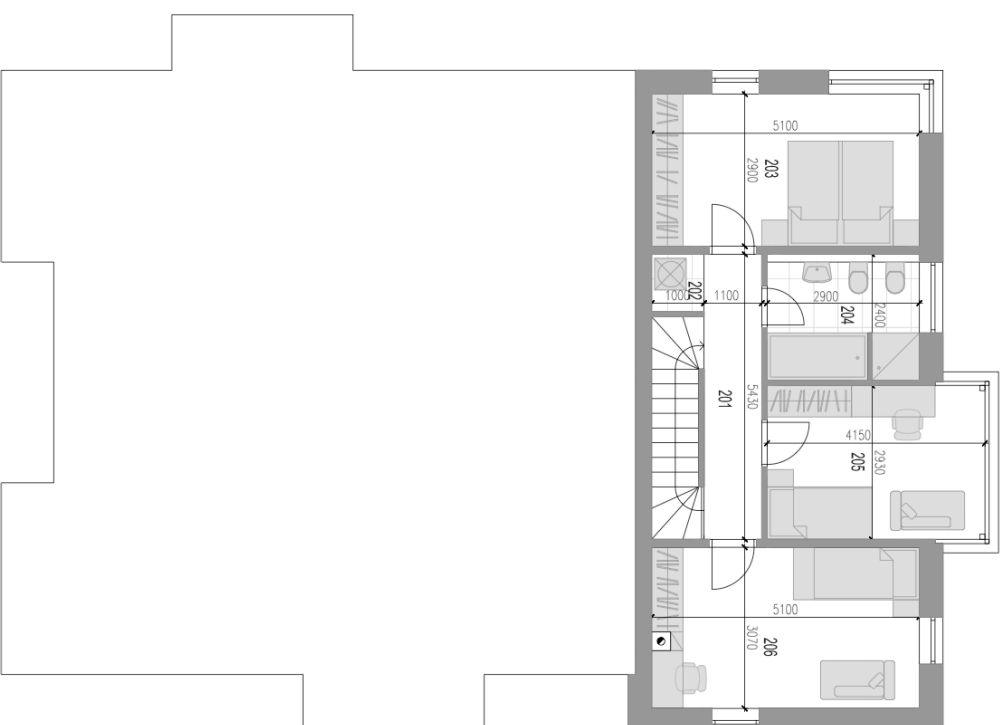

BYT 7/A

BYT 4+HK
CELKOVÁ VÝMERA.....97,1m²

1. NAOZEMNÉ PODLAŽIE	
101 TERASA	10,0m ²
BYT 7/A	40,9m ²
102 PREDSEŇ	5,0m ²
103 WC	2,5m ²
104 TZB	0,7m ²
105 OBVYKLA IZBA S KK	32,6m ²

RR
ROVINKA
PRI HRÁDZI

BYT 7/A

BYT 4+HK
CELKOVÁ VÝMĚRA.....97,1m²

2.NADZEMNĚ PODOŽÍJE	
BYT 7/A	56,3m ²
201 CHODBA	6,0m ²
202 TZB	1,1m ²
203 SPALŇNA	14,8m ²
204 KUCHĚŇNA	6,5m ²
205 IZBA	12,2m ²
206 IZBA	15,7m ²

RR
ROVINKA
PŘI HRÁDZI

RODINNÝ DOM 7

BYT 7/A
CELKOVÁ VNÍMĚRÁ...: 152,0m²

SR
ROVINKA
PŘI HRÁDZI