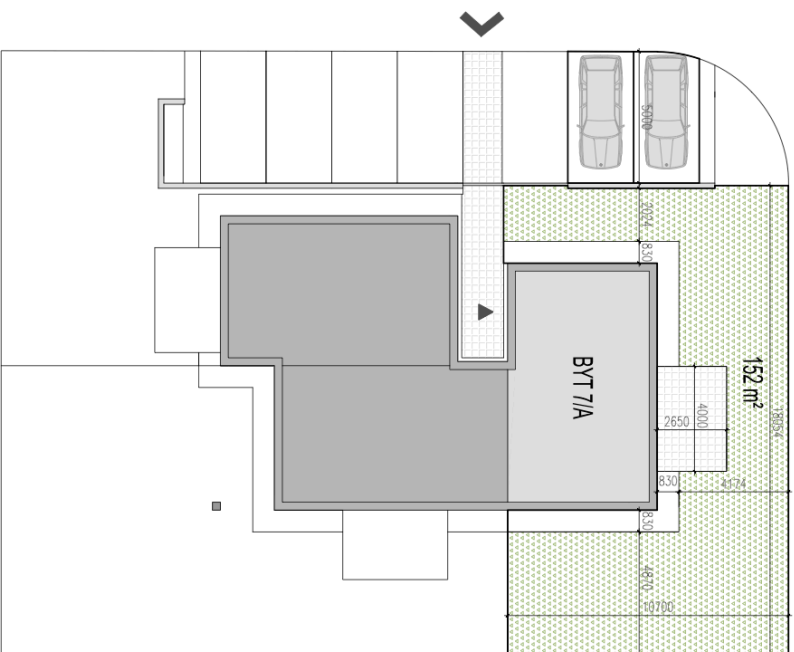

BYT 7/A

BYT 4+HK
CELKOVÁ VÝMERA.....97,1m²

1. NAOZEMNÉ PODLAŽIE	
101 TERASA	10,0m ²
BYT 7/A	40,9m ²
102 PREDSEŇ	5,0m ²
103 WC	2,5m ²
104 TZB	0,7m ²
105 OBVYKLA IZBA S KK	32,6m ²

RR
ROVINKA
PRI HRÁDZI

BYT 7/A

BYT 4+HK
CELKOVÁ VÝMĚRA.....97,1m²

2.NADZEMNĚ PODOŽÍJE	
BYT 7/A	56,3m ²
201 CHODBA	6,0m ²
202 TZB	1,1m ²
203 SPALŇNA	14,8m ²
204 KUCHĚŇNA	6,5m ²
205 IZBA	12,2m ²
206 IZBA	15,7m ²

RR
ROVINKA
PŘI HRÁDZI

RODINNÝ DOM 7

BYT 7/A
CELKOVÁ VNÍMĚRÁ...: 152,0m²

SR
ROVINKA
PŘI HRÁDZI