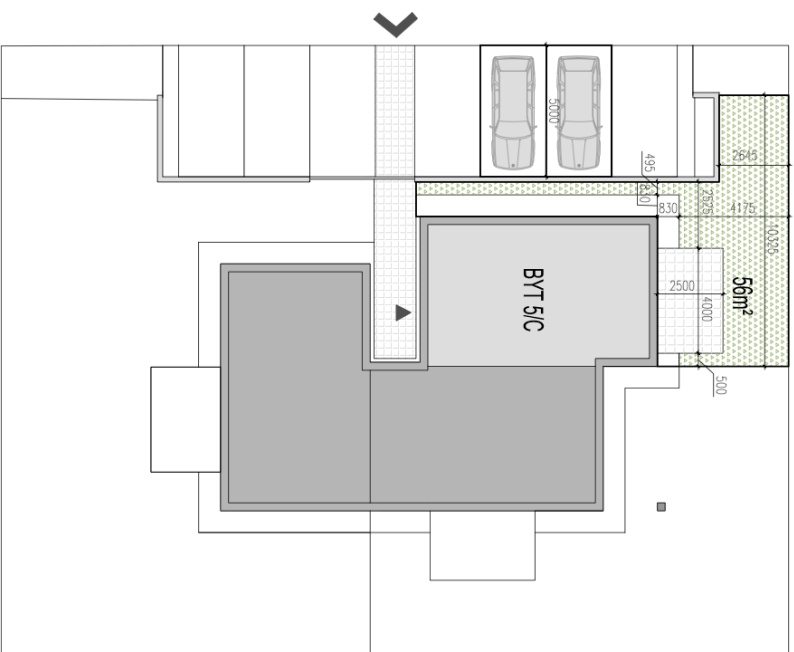

BYT 5/C

BYT 4+HK
CELKOVÁ VÝMERA.....92,5m²

2.NADZEMNÉ PODLAŽIE

BYT 5/C	53,6m ²
201 CHODBA	6,0m ²
202 TZB	1,1m ²
203 SPALŇA	15,3m ²
204 KÚPEĽNA	6,5m ²
205 IZBA	12,2m ²
206 IZBA	12,5m ²

RR
ROVINKA
PRI HRÁDZI

RODINNÝ DOM 5

BYT 5/C
CELKOVÁ VNÍMĚRÁ.....56,0m²

RR
ROVINKA
PŘI HRÁDZI