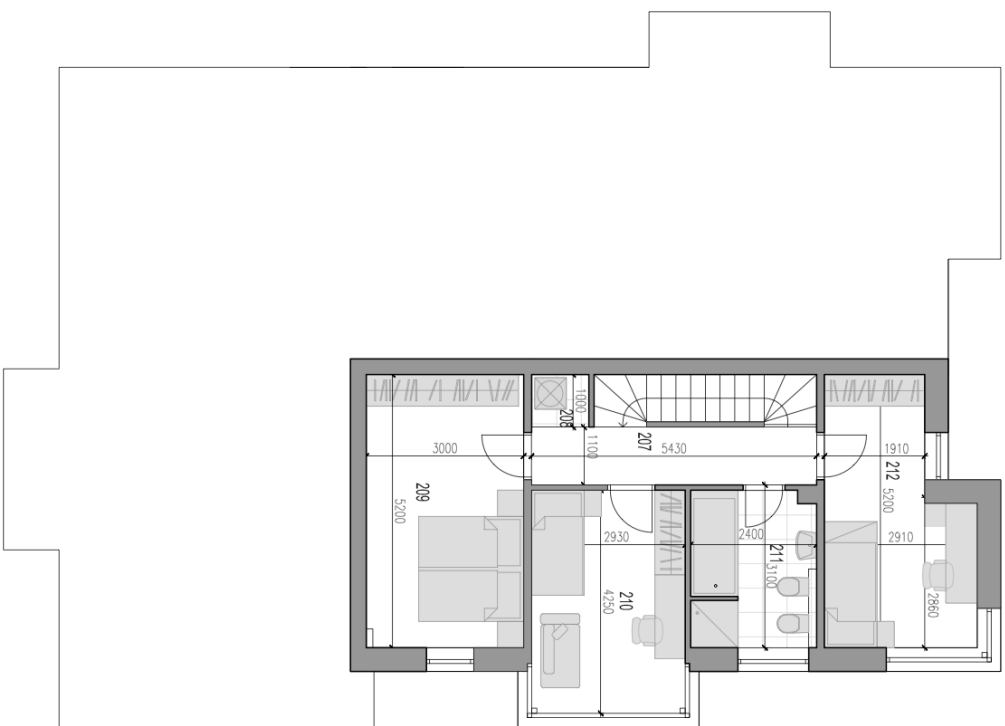

BYT 5/B

BYT 4+HK
CELKOVÁ VNÍMĚRA.....93,4m²

1.NADZEMNĚ PODLAŽÍE

BYT 5/B	38,7m ²
101 PŘEDSÍŇ	8,1m ²
102 WC	2,0m ²
103 OBÝVACÍ IZBA S KK	32,2m ²
104 TZB	0,9m ²
105 TERASA	10,0m ²

RR
ROVINKA
PŘI HRÁDZI

BYT 5/B

BYT 4+HK
CELKOVÁ VÝMĚRA.....93,4m²

2.NADZEMNĚ PODLAŽÍE

BYT 5/B	54,7m ²
201 CHODBA	6,0m ²
202 TZB	1,1m ²
203 SPALNA	15,6m ²
204 IZBA	12,4m ²
205 KÚPELNA	6,5m ²
206 IZBA	12,7m ²

RR
ROVINKA
PRI HRÁDZI

RODINNÝ DOM 5

BYT 5/B
CELKOVÁ VNÍMĚRA.....130,0m²

RR
ROVINKA
PŘI HRÁDZI