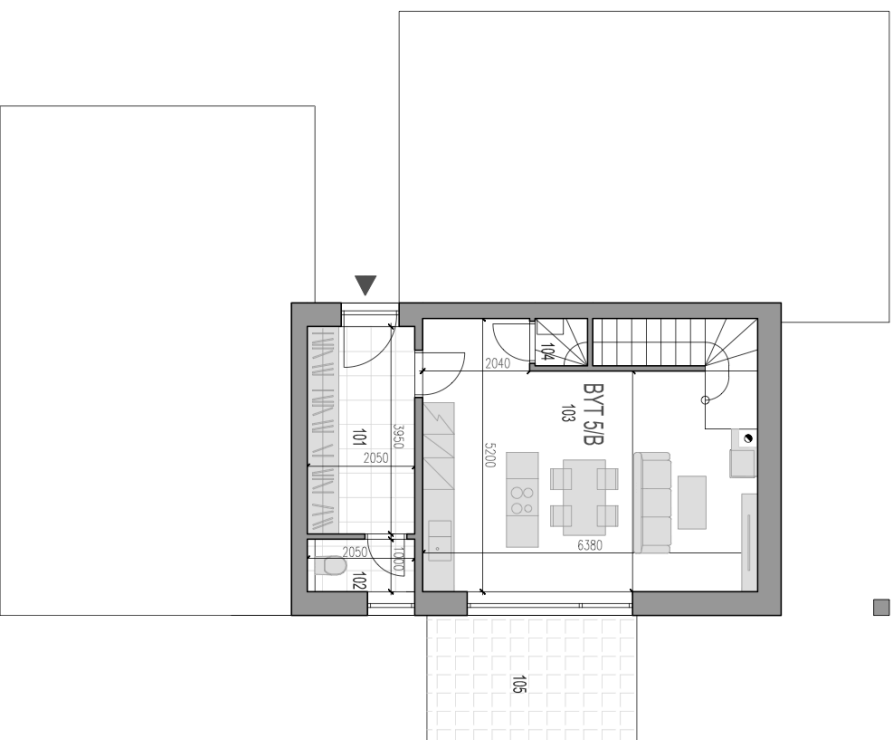

BYT 5/B

BYT 4+HK
CELKOVÁ VNÍMĚRA.....93,4m²

1.NADZEMNĚ PODLAŽÍE

BYT 5/B	38,7m ²
101 PŘEDSÍŇ	8,1m ²
102 WC	2,0m ²
103 OBÝVACÍ IZBA S KK	32,2m ²
104 TZB	0,9m ²
105 TERASA	10,0m ²

RR
ROVINKA
PŘI HRÁDZI

BYT 5/B

BYT 4+HK
CELKOVÁ VÝMĚRA.....93,4m²

2.NADZEMNĚ PODLAŽÍE

BYT 5/B	54,7m ²
201 CHODBA	6,0m ²
202 TZB	1,1m ²
203 SPALNA	15,6m ²
204 IZBA	12,4m ²
205 KÚPELNA	6,5m ²
206 IZBA	12,7m ²

RR
ROVINKA
PRI HRÁDZI

RODINNÝ DOM 5

BYT 5/B
CELKOVÁ VNÍMĚRA.....130,0m²

RR
ROVINKA
PŘI HRÁDZI