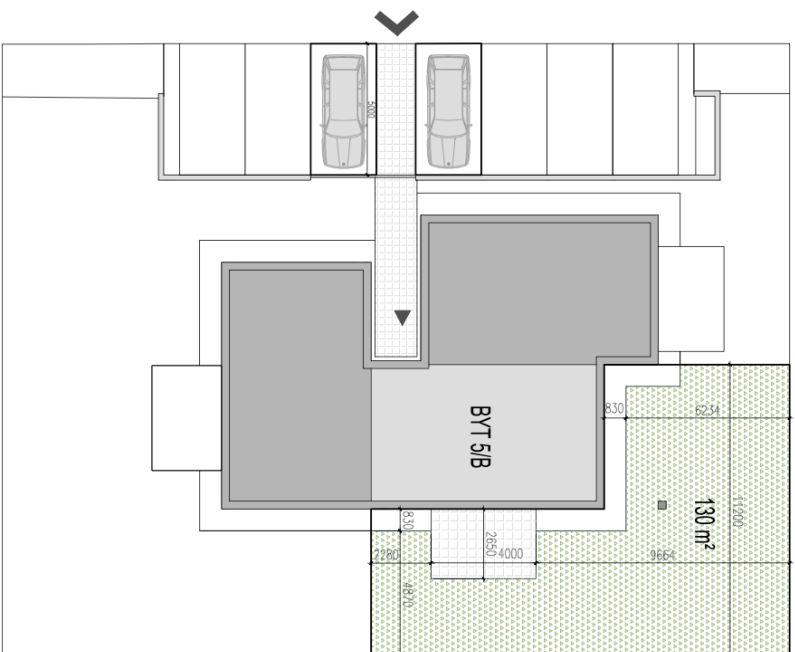

BYT 5/B

BYT 4+HK
CELKOVÁ VNÍMĚRA.....93,4m²

1.NADZEMNĚ PODLAŽÍE

BYT 5/B	38,7m ²
101 PŘEDSÍŇ	8,1m ²
102 WC	2,0m ²
103 OBÝVACÍ IZBA S KK	32,2m ²
104 TZB	0,9m ²
105 TERASA	10,0m ²

RR
ROVINKA
PŘI HRÁDZI

BYT 5/B

BYT 4+HK
CELKOVÁ VÝMĚRA.....93,4m²

2.NADZEMNĚ PODLAŽÍE

BYT 5/B	54,7m ²
201 CHODBA	6,0m ²
202 TZB	1,1m ²
203 SPALNA	15,6m ²
204 IZBA	12,4m ²
205 KÚPELNA	6,5m ²
206 IZBA	12,7m ²

RR
ROVINKA
PRI HRÁDZI

RODINNÝ DOM 5

BYT 5/B
CELKOVÁ VNÍMĚRA.....130,0m²

RR
ROVINKA
PŘI HRÁDZI