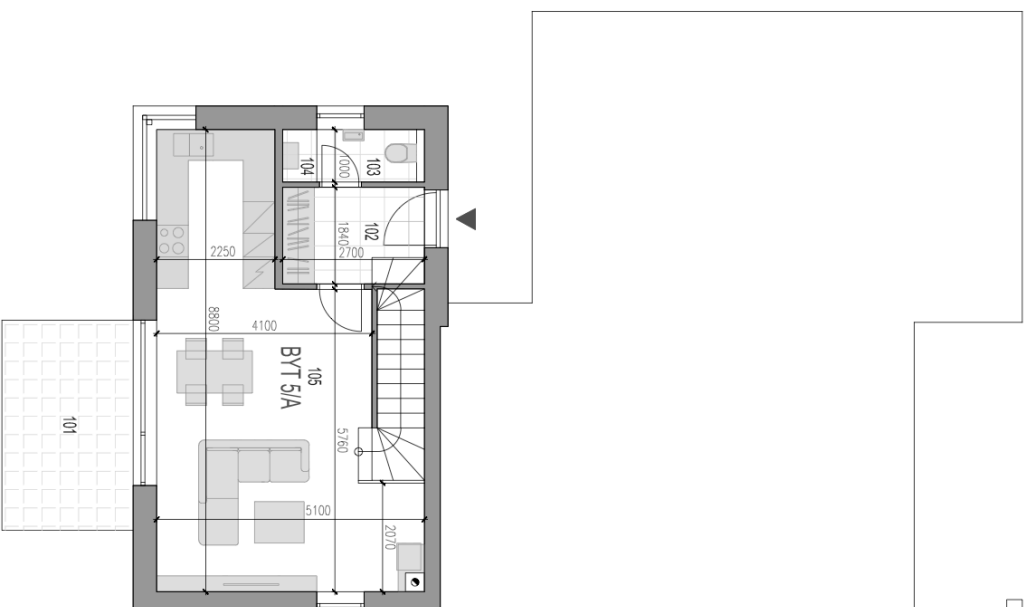

BYT 5/A

BYT 4+HK
CELKOVÁ VNĚJŠÍ PLOCHA.....97,1m²

1.NADZEMNĚ PODLAŽÍ

101	TERASA	10,0m ²
	BYT 5/A	40,8m ²
102	PŘEDSĚŇ	5,0m ²
103	WC	2,5m ²
104	TZB	0,7m ²
105	OBYTNÁ IZBA S KK	32,8m ²

RR
ROVINKA
PŘI HRÁDZI

BYT 5/A

BYT 4+HK
CELKOVÁ VNĚJŠÍ VÝMĚRA.....97,1m²

2.NADZEMNĚ POUŽÍTĚ

BYT 5/A	56,3m ²
201 CHODBA	6,0m ²
202 TZB	1,1m ²
203 SPALŇNA	14,8m ²
204 KUCHĚLNA	6,5m ²
205 IZBA	12,2m ²
206 IZBA	15,7m ²

RR
ROVINKA
PŘI HRÁDZI

RODINNÝ DOM 5

BYT 5/A
CELKOVÁ VÝMERA.....221,0m²

RR
ROVINKA
PŘI HRÁDZI