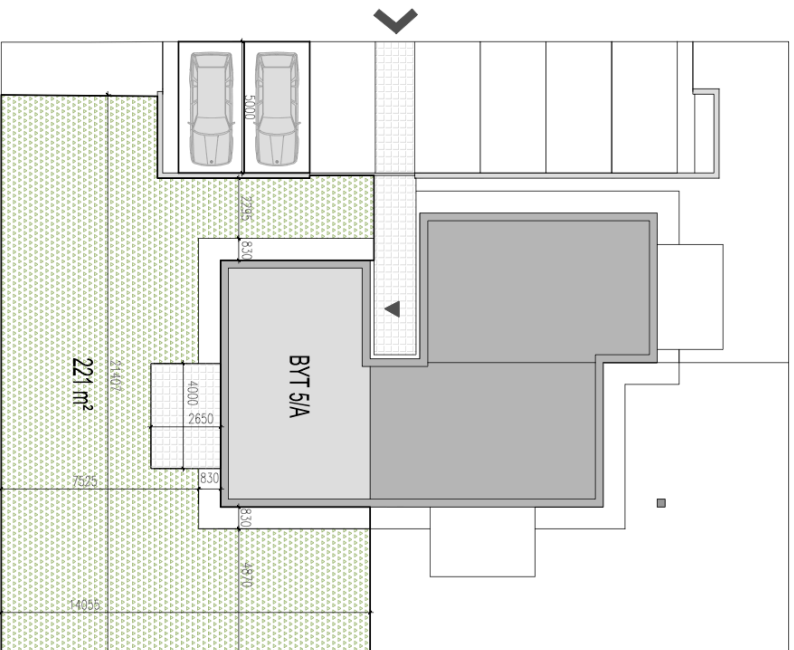

BYT 5/A

BYT 4+HK
CELKOVÁ VNĚJŠÍ PLOCHA.....97,1m²

1.NADZEMNĚ PODLAŽÍ

101	TERASA	10,0m ²
	BYT 5/A	40,8m ²
102	PŘEDSĚŇ	5,0m ²
103	WC	2,5m ²
104	TZB	0,7m ²
105	OBYTNÁ IZBA S KK	32,8m ²

RR
ROVINKA
PŘI HRÁDZI

BYT 5/A

BYT 4+HK
CELKOVÁ VNĚJŠÍ VÝMĚRA.....97,1m²

2.NADZEMNĚ POUŽÍTĚ

BYT 5/A	56,3m ²
201 CHODBA	6,0m ²
202 TZB	1,1m ²
203 SPALŇNA	14,8m ²
204 KUCHĚLNA	6,5m ²
205 IZBA	12,2m ²
206 IZBA	15,7m ²

RR
ROVINKA
PŘI HRÁDZI

RODINNÝ DOM 5

BYT 5/A
CELKOVÁ VÝMERA.....221,0m²

RR
ROVINKA
PŘI HRÁDZI