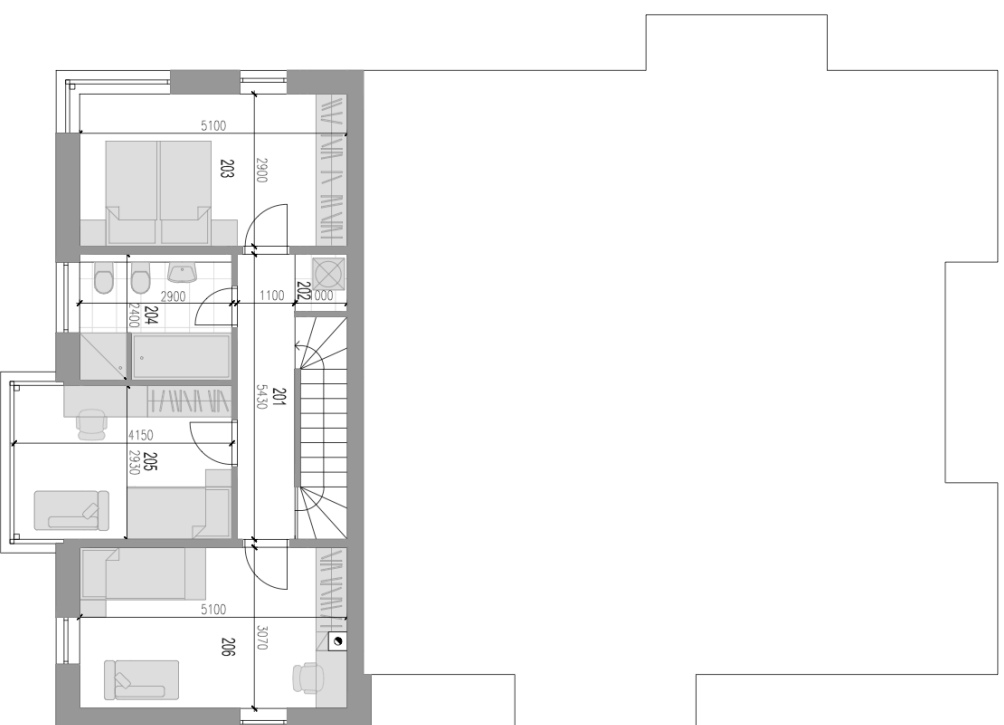

BYT 5/A

BYT 4+HK
CELKOVÁ VNĚJŠÍ PLOCHA.....97,1m²

1.NADZEMNĚ PODLAŽÍ

101	TERASA	10,0m ²
	BYT 5/A	40,8m ²
102	PŘEDSĚŇ	5,0m ²
103	WC	2,5m ²
104	TZB	0,7m ²
105	OBYTNÁ IZBA S KK	32,8m ²

RR
ROVINKA
PŘI HRÁDZI

BYT 5/A

BYT 4+HK
CELKOVÁ VNĚJŠÍ VÝMĚRA.....97,1m²

2.NADZEMNĚ POUŽÍTĚ

BYT 5/A	56,3m ²
201 CHODBA	6,0m ²
202 TZB	1,1m ²
203 SPALŇNA	14,8m ²
204 KUCHĚLNA	6,5m ²
205 IZBA	12,2m ²
206 IZBA	15,7m ²

RR
ROVINKA
PŘI HRÁDZI

RODINNÝ DOM 5

BYT 5/A
CELKOVÁ VÝMERA.....221,0m²

RR
ROVINKA
PŘI HRÁDZI