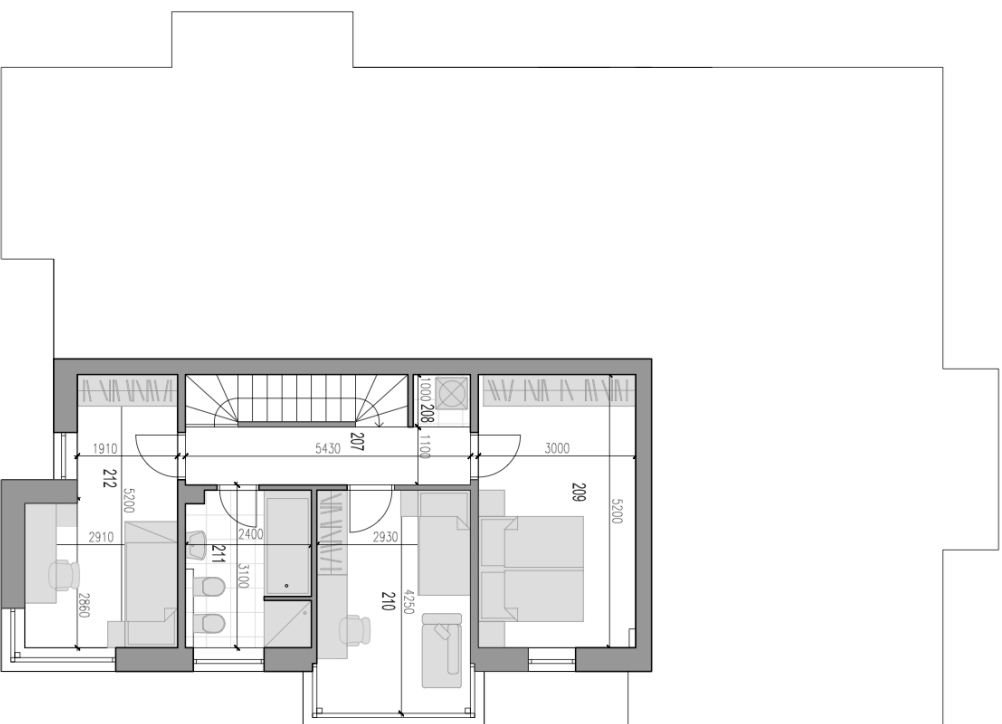

BYT 4/B

BYT 4+HK
CELKOVÁ VÝMERA.....93,4m²

1.NADZEMNÉ PODLAŽIE	
BYT 4/B	38,7m ²
101 PREDISŤ	8,1m ²
102 WC	2,0m ²
103 OBÝVAČIA IZBA S KK	32,2m ²
104 TZB	0,9m ²
105 TERASA	10,0m ²

RR
ROVINKA
PRI HRADZI

BYT 4/B

BYT 4+HK
CELKOVÁ VÝMERA.....93,4m²

2.NADZEMNÉ PODLAŽIE

BYT 4/B	54,7m ²
201 CHODBA	6,0m ²
202 TZB	1,1m ²
203 SPALŇA	15,6m ²
204 IZBA	12,4m ²
205 KÚPEĽNA	6,5m ²
206 IZBA	12,7m ²

RR
ROVINKA
PRI HRÁDZI

RODINNÝ DOM 4

BYT 4/B
CELKOVÁ VNÍMĚRÁ...: 167,0m²

SR
ROVINKA
PŘI HRÁDZI