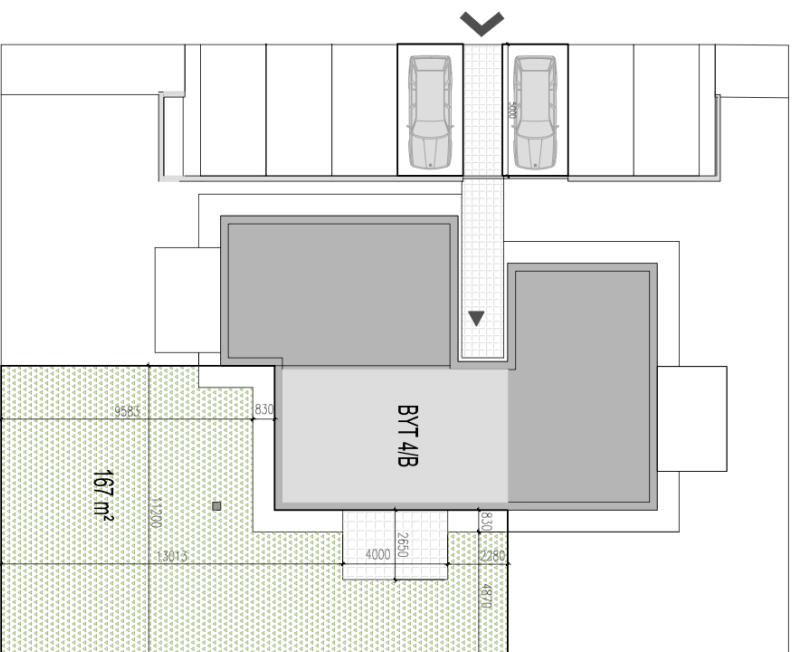

BYT 4/B

BYT 4+HK
CELKOVÁ VÝMERA.....93,4m²

1.NADZEMNÉ PODLAŽIE	
BYT 4/B	38,7m ²
101 PREDISŤ	8,1m ²
102 WC	2,0m ²
103 OBÝVAČIA IZBA S KK	32,2m ²
104 TZB	0,9m ²
105 TERASA	10,0m ²

RR
ROVINKA
PRI HRADZI

BYT 4/B

BYT 4+HK
CELKOVÁ VÝMERA.....93,4m²

2.NADZEMNÉ PODLAŽIE

BYT 4/B	54,7m ²
201 CHODBA	6,0m ²
202 TZB	1,1m ²
203 SPALŇA	15,6m ²
204 IZBA	12,4m ²
205 KÚPEĽNA	6,5m ²
206 IZBA	12,7m ²

RR
ROVINKA
PRI HRÁDZI

RODINNÝ DOM 4

BYT 4/B
CELKOVÁ VNÍMĚRÁ...: 167,0m²

SR
ROVINKA
PŘI HRÁDZI