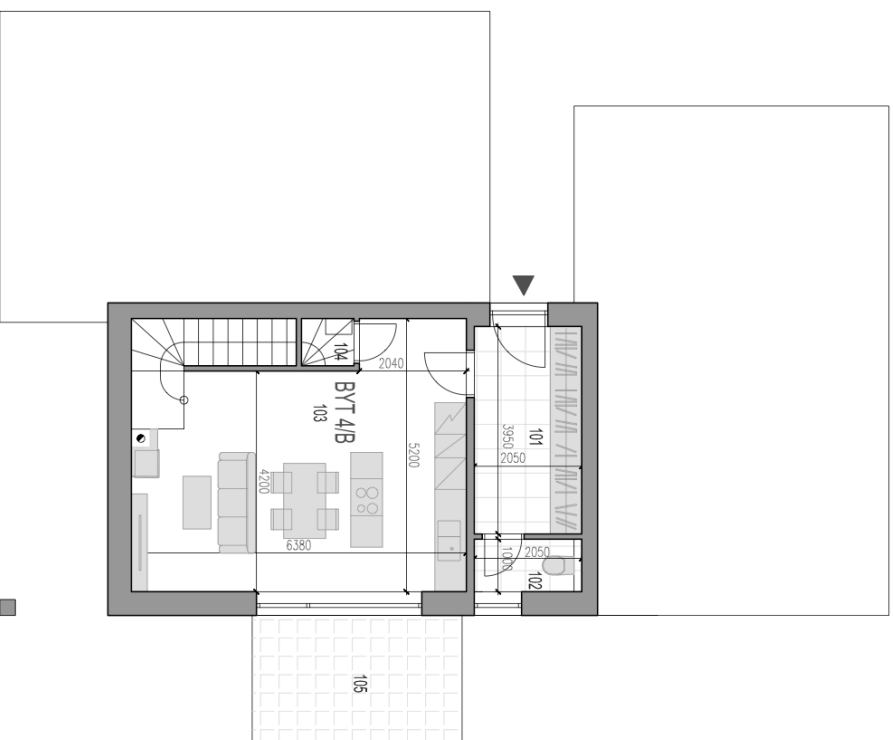

BYT 4/B

BYT 4+HK
CELKOVÁ VÝMERA.....93,4m²

1.NADZEMNÉ PODLAŽIE	
BYT 4/B	38,7m ²
101 PREDISŤ	8,1m ²
102 WC	2,0m ²
103 OBÝVAČIA IZBA S KK	32,2m ²
104 TZB	0,9m ²
105 TERASA	10,0m ²

RR
ROVINKA
PRI HRADZI

BYT 4/B

BYT 4+HK
CELKOVÁ VÝMERA.....93,4m²

2.NADZEMNÉ PODLAŽIE

BYT 4/B	54,7m ²
201 CHODBA	6,0m ²
202 TZB	1,1m ²
203 SPALŇA	15,6m ²
204 IZBA	12,4m ²
205 KÚPEĽNA	6,5m ²
206 IZBA	12,7m ²

RR
ROVINKA
PRI HRÁDZI

RODINNÝ DOM 4

BYT 4/B
CELKOVÁ VNÍMĚRÁ...: 167,0m²

SR
ROVINKA
PŘI HRÁDZI