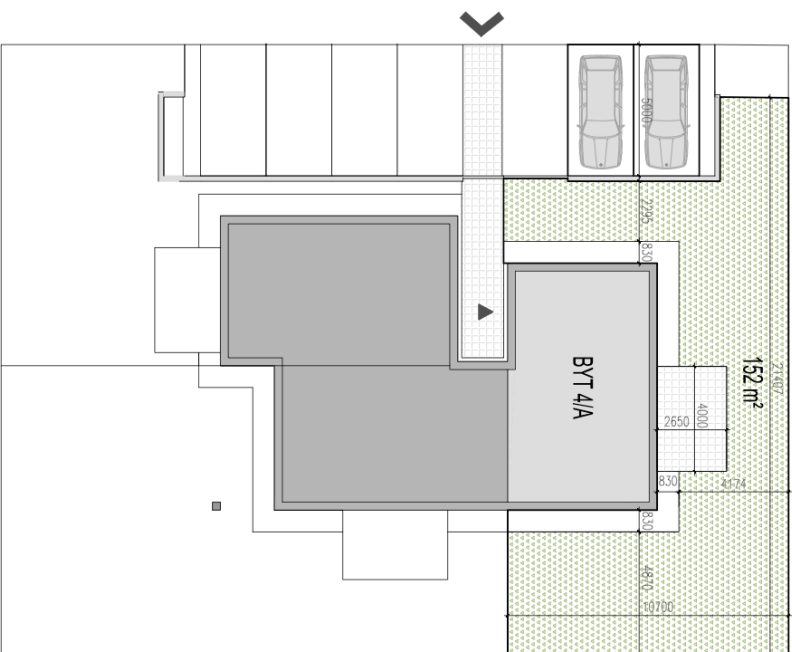

## BYT 4/A

BYT 4+HK  
CELKOVÁ VÝMERA.....97,1m<sup>2</sup>

### 2.NADZEMNÉ PODLAŽIE

BYT 4/A	
201	CHODBA 56,3m <sup>2</sup>
202	IZBA 6,0m <sup>2</sup>
203	SPALŇA 1,1m <sup>2</sup>
204	KUCHEĽA 14,8m <sup>2</sup>
205	IZBA 12,2m <sup>2</sup>
206	IZBA 15,7m <sup>2</sup>

## RODINNÝ DOM 4

BYT 4/A  
CELKOVÁ VNÍMĚRÁ...: 152,0m<sup>2</sup>

**SR**  
**ROVINKA**  
PŘI HRÁDZI