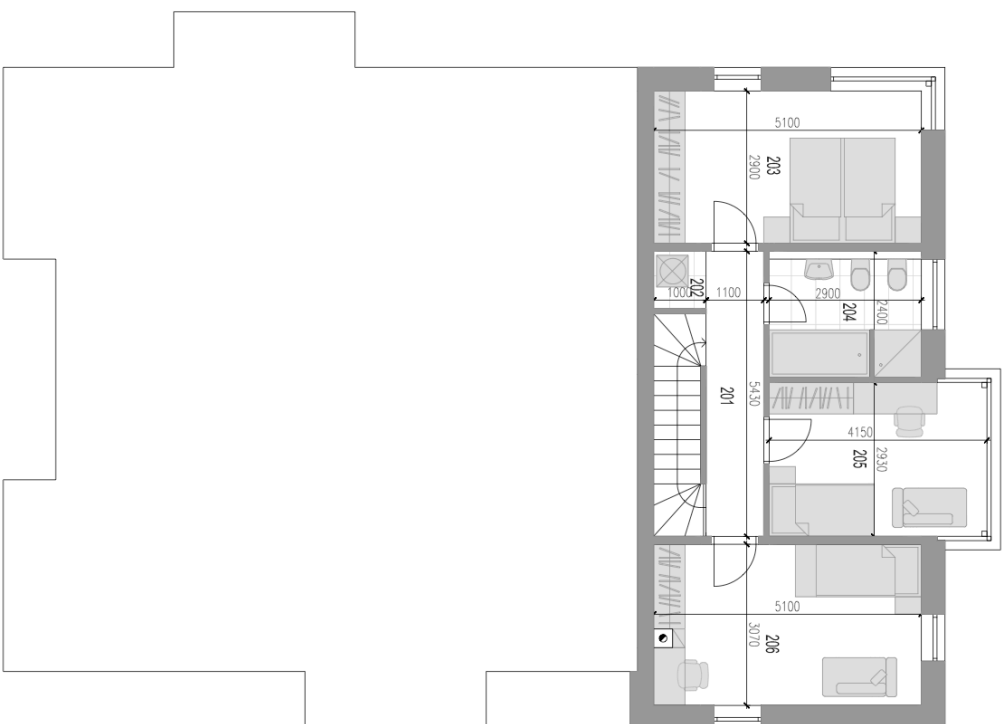

## BYT 4/A

BYT 4+HK  
CELKOVÁ VÝMERA.....97,1m<sup>2</sup>

1.NADZEMNÉ PODLAŽIE	
101 TERASA	10,0m <sup>2</sup>
BYT 4/A	40,8m <sup>2</sup>
102 PREDSEŇ	5,0m <sup>2</sup>
103 WC	2,5m <sup>2</sup>
104 TZB	0,7m <sup>2</sup>
105 OBVYKLA IZBA S KK	32,6m <sup>2</sup>

## BYT 4/A

BYT 4+HK  
CELKOVÁ VÝMERA.....97,1m<sup>2</sup>

### 2.NADZEMNÉ PODLAŽIE

BYT 4/A	
201	CHODBA 56,3m <sup>2</sup>
202	IZBA 6,0m <sup>2</sup>
203	SPALŇA 1,1m <sup>2</sup>
204	KUCHEĽA 14,8m <sup>2</sup>
205	IZBA 12,2m <sup>2</sup>
206	IZBA 15,7m <sup>2</sup>

## RODINNÝ DOM 4

BYT 4/A  
CELKOVÁ VNÍMĚRÁ...: 152,0m<sup>2</sup>

**SR**  
**ROVINKA**  
PŘI HRÁDZI