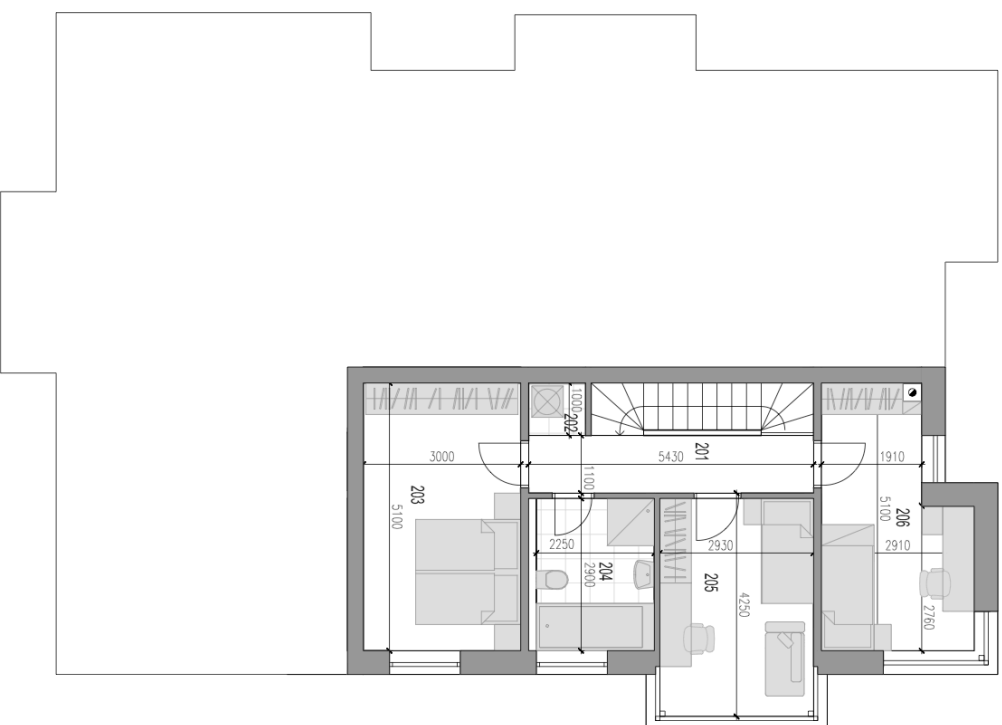

BYT 11/C

BYT 4+HK
CELKOVÁ VÝMĚRA.....92,5m²

1.NADZEMNĚ PODLAŽÍE

BYT 11/C	38,9m ²
101 PŘEDSÍEN	3,8m ²
102 WC, TZB	2,9m ²
103 OBÝVAČNÁ IZBA S KK	32,2m ²
104 TERASA	10,0m ²

RR
ROVINKA
PŘI HRÁDZI

BYT 11/C

BYT 4+HK
CELKOVÁ VÝMĚRA.....92,5m²

2.NADZEMNĚ PODLAŽÍE

BYT 11/C	
201	CHODBA 53,6m ²
202	IZBA 6,0m ²
203	SPALŇNA 1,1m ²
204	KUCHĚŇNA 15,3m ²
205	IZBA 6,5m ²
206	IZBA 12,2m ²
	12,5m ²

RR
ROVINKA
PRI HRÁDZI

RODINNÝ DOM 11

BYT 11/C
CELKOVÁ VNÍMĚRÁ.....58,0m²