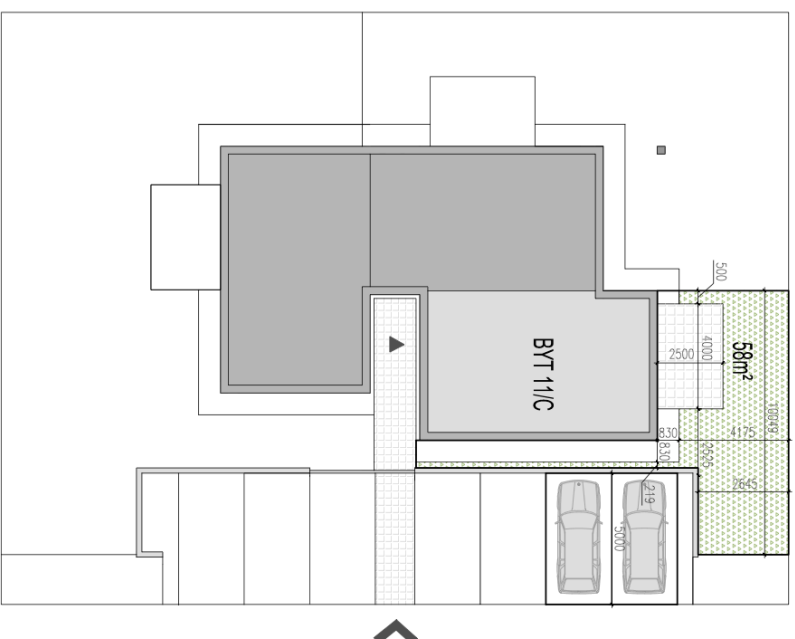

BYT 11/C

BYT 4+HK
CELKOVÁ VÝMĚRA.....92,5m²

1.NADZEMNĚ PODLAŽÍE

BYT 11/C	38,9m ²
101 PŘEDSÍEN	3,8m ²
102 WC, TZB	2,9m ²
103 OBÝVAČNÁ IZBA S KK	32,2m ²
104 TERASA	10,0m ²

RR
ROVINKA
PŘI HRÁDZI

BYT 11/C

BYT 4+HK
CELKOVÁ VÝMĚRA.....92,5m²

2.NADZEMNĚ PODLAŽÍE

BYT 11/C	
201	CHODBA 53,6m ²
202	IZBA 6,0m ²
203	SPALŇNA 1,1m ²
204	KUCHĚŇNA 15,3m ²
205	IZBA 6,5m ²
206	IZBA 12,2m ²
	12,5m ²

RR
ROVINKA
PRI HRÁDZI

RODINNÝ DOM 11

BYT 11/C
CELKOVÁ VNÍMĚRÁ.....58,0m²