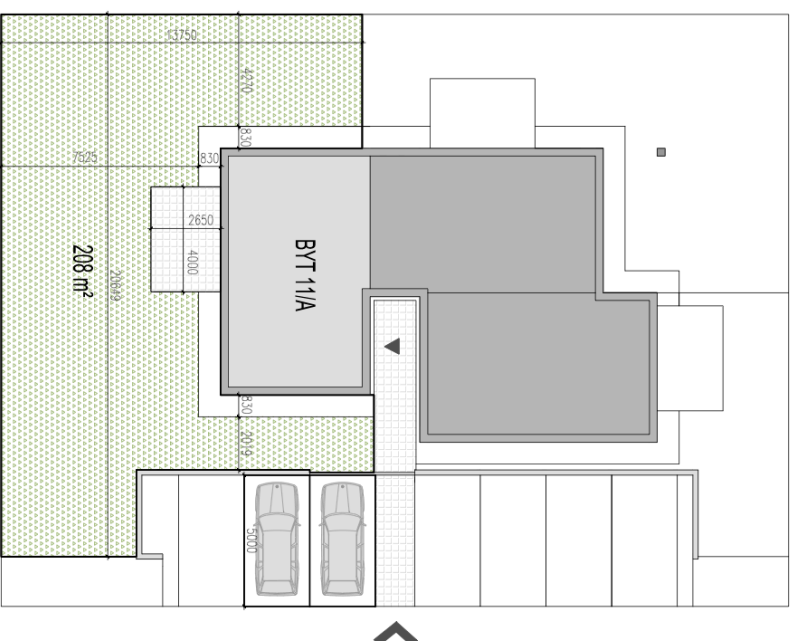

BYT 11/A

BYT 4+HK
CELKOVÁ VNĚJŠÍ...97,1m²

1.NADZEMNĚ PODLAŽIE

101	TERASA	10,0m ²
BYT 11/A		40,8m ²
102	PŘEDSĚŇ	5,0m ²
103	WC	2,5m ²
104	TRŽB	0,7m ²
105	OBYTNÁ IZBA S KK	32,8m ²

RR
ROVINKA
PŘI HRÁDZI

BYT 11/A

BYT 4+HK
CELKOVÁ VÝMĚRA.....97,1m²

2.NADZEMNĚ PODLAŽÍE

BYT 11/A	56,3m ²
201 CHODBA	6,0m ²
202 TZB	1,1m ²
203 SPALŇNA	14,8m ²
204 KUCHĚŇNA	6,5m ²
205 IZBA	12,2m ²
206 IZBA	15,7m ²

RR
ROVINKA
PŘI HRÁDZI

RODINNÝ DOM 11

BYT 11/A
CELKOVÁ VNÍMĚRÁ.....208,0m²

RR
ROVINKA
PŘI HRÁDZI