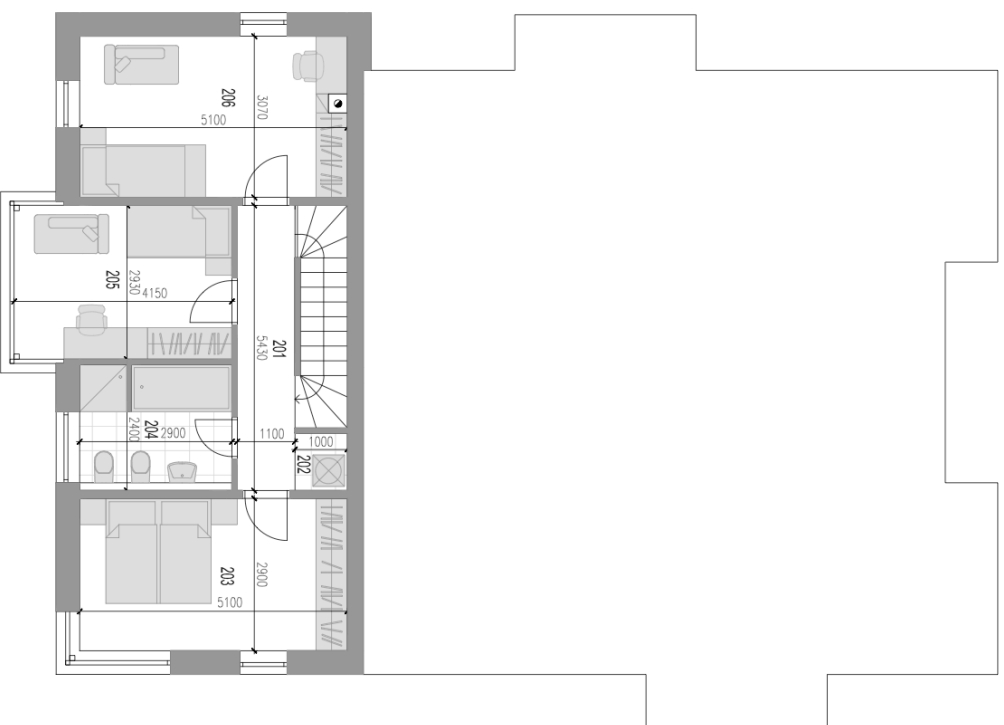

BYT 11/A

BYT 4+HK
CELKOVÁ VNĚJŠÍ...97,1m²

1.NADZEMNĚ PODLAŽIE

101	TERASA	10,0m ²
BYT 11/A		40,8m ²
102	PŘEDSĚŇ	5,0m ²
103	WC	2,5m ²
104	TRŽB	0,7m ²
105	OBYTNÁ IZBA S KK	32,8m ²

RR
ROVINKA
PŘI HRÁDZI

BYT 11/A

BYT 4+HK
CELKOVÁ VÝMĚRA.....97,1m²

2.NADZEMNĚ PODLAŽÍE

BYT 11/A	56,3m ²
201 CHODBA	6,0m ²
202 TZB	1,1m ²
203 SPALŇNA	14,8m ²
204 KUCHĚŇNA	6,5m ²
205 IZBA	12,2m ²
206 IZBA	15,7m ²

RR
ROVINKA
PŘI HRÁDZI

RODINNÝ DOM 11

BYT 11/A
CELKOVÁ VNÍMĚRÁ.....208,0m²

RR
ROVINKA
PŘI HRÁDZI