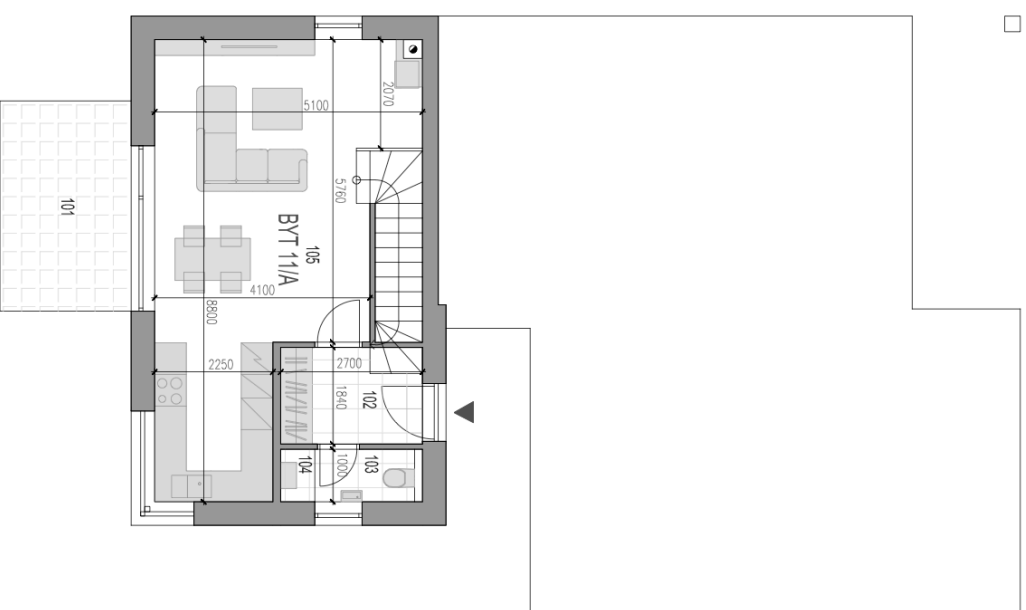

BYT 11/A

BYT 4+HK
CELKOVÁ VNĚJŠÍ...97,1m²

1.NADZEMNĚ PODLAŽIE

101	TERASA	10,0m ²
BYT 11/A		40,8m ²
102	PŘEDSĚŇ	5,0m ²
103	WC	2,5m ²
104	TRŽB	0,7m ²
105	OBYTNÁ IZBA S KK	32,8m ²

RR
ROVINKA
PŘI HRÁDZI

BYT 11/A

BYT 4+HK
CELKOVÁ VÝMĚRA.....97,1m²

2.NADZEMNĚ PODLAŽÍE

BYT 11/A	56,3m ²
201 CHODBA	6,0m ²
202 TZB	1,1m ²
203 SPALŇNA	14,8m ²
204 KUCHĚŇNA	6,5m ²
205 IZBA	12,2m ²
206 IZBA	15,7m ²

RR
ROVINKA
PŘI HRÁDZI

RODINNÝ DOM 11

BYT 11/A
CELKOVÁ VNÍMĚRÁ.....208,0m²

RR
ROVINKA
PŘI HRÁDZI